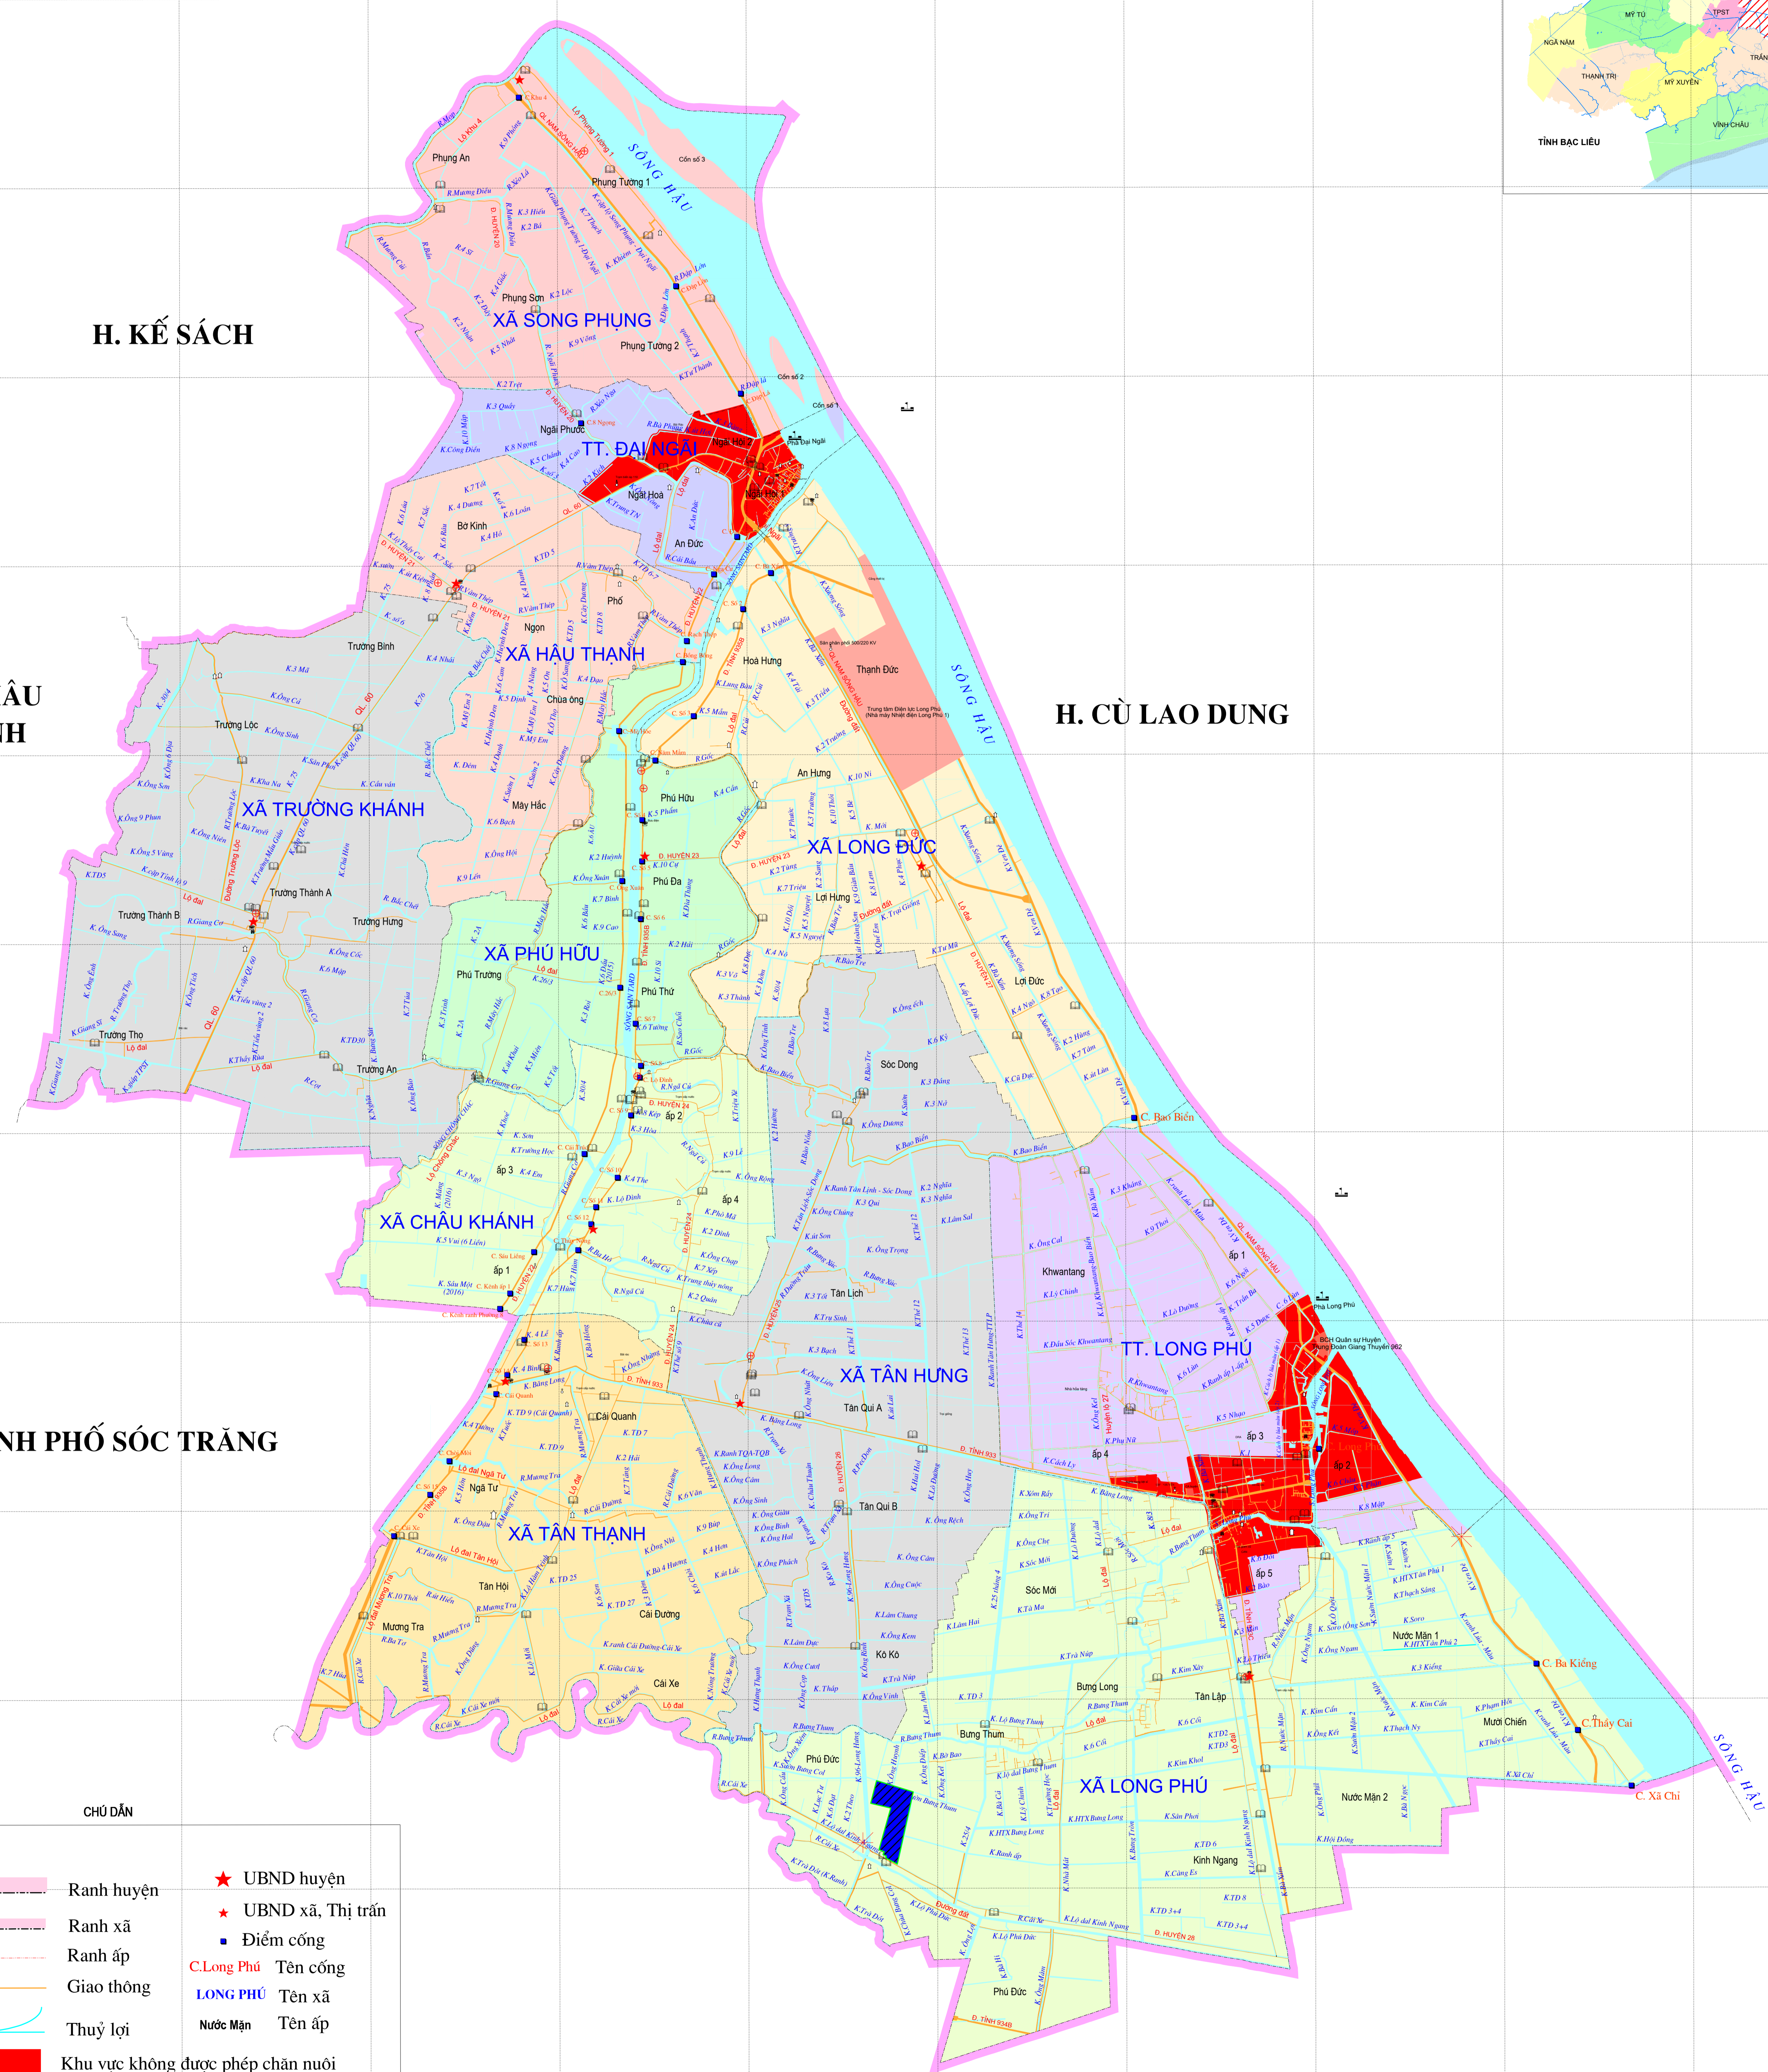

# BẢN ĐỒ KHU VỰC KHÔNG ĐƯỢC PHÉP CHĂN NUÔI HUYỆN LONG PHÚ - TỈNH SÓC TRĂNG

**CHỮ DẪN**

	Ranh huyện		UBND huyện
	Ranh xã		UBND xã, Thị trấn
	Ranh ấp		Điểm cống
	Giao thông		C.Long Phú Tên cống
	Thủy lợi		LONG PHÚ Tên xã
	Khu vực không được phép chăn nuôi		Nước Mặn Tên ấp

TỶ LỆ 1:34.000

H. TRẦN ĐỀ