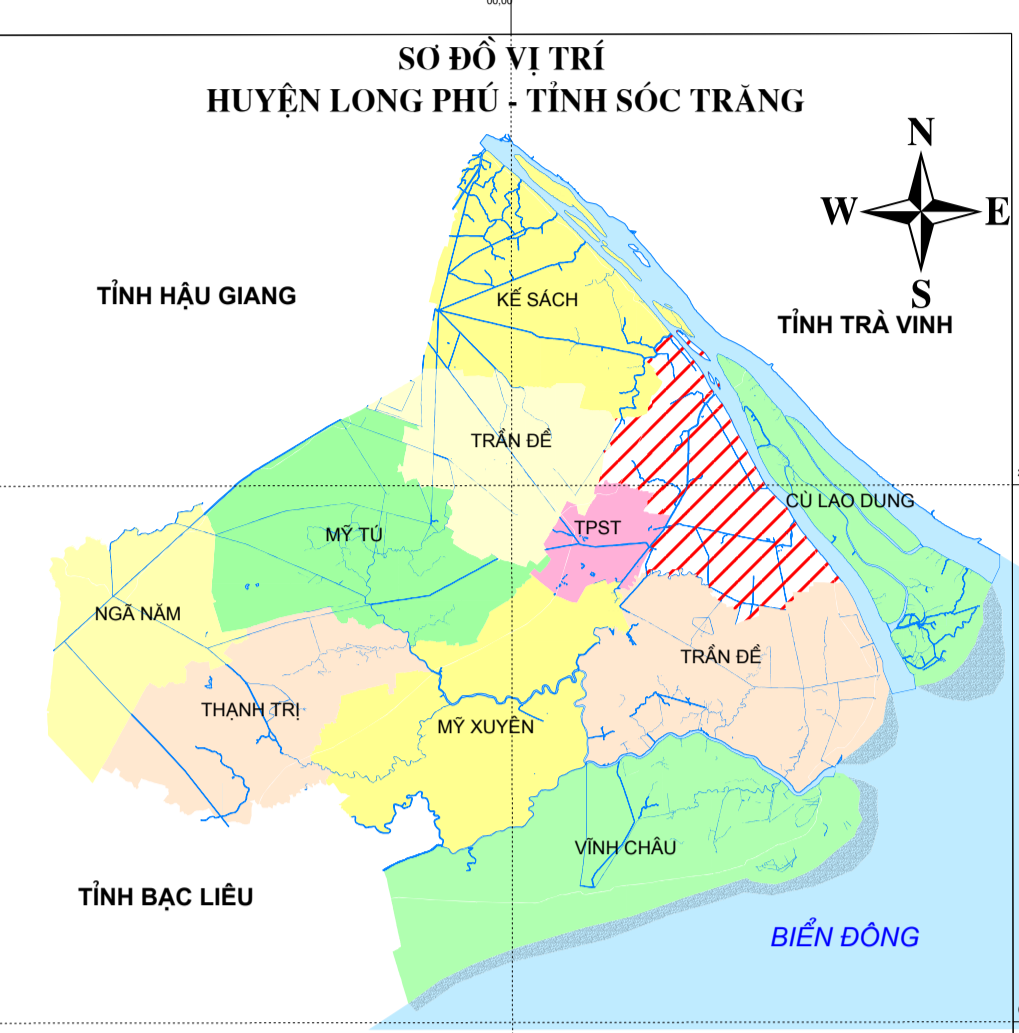

# BẢN ĐỒ KHU VỰC KHÔNG ĐƯỢC PHÉP CHĂN NUÔI HUYỆN LONG PHÚ - TỈNH SÓC TRĂNG

**CHỮ DẪN**

	Ranh huyện		UBND huyện
	Ranh xã		UBND xã, Thị trấn
	Ranh ấp		Điểm cống
	Giao thông		C.Long Phú Tên cống
	Thủy lợi		LONG PHÚ Tên xã
	Khu vực không được phép chăn nuôi		Nước Mặn Tên ấp

TỶ LỆ 1:34.000

H. TRẦN ĐỀ